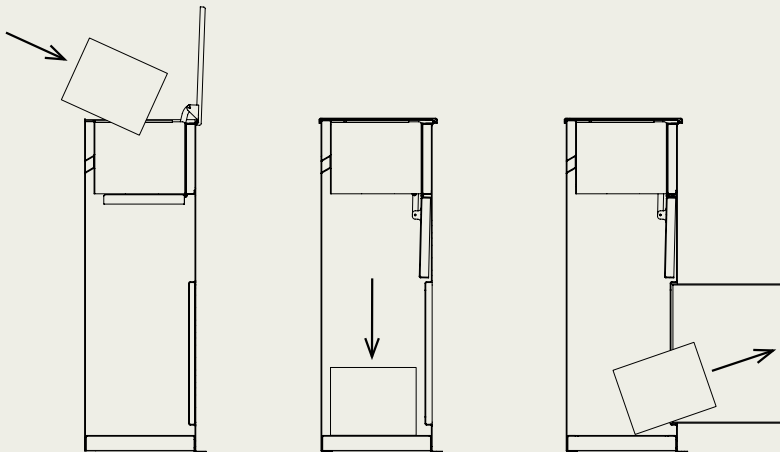

Case

Soft Close

				<b>KG</b>	
Case PCC1	Corten	500	400	1200mm	58
Case PCA1	Aluminium	"	"	"	30

Maximale Paketgröße 400x300x250 mm